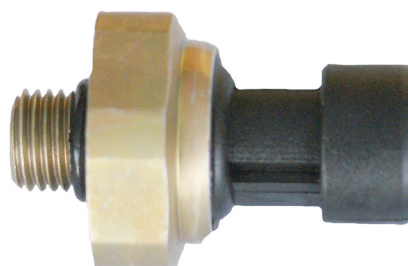

RH029

Pressão de Óleo

HY 1375878  
YA 5800005-75

S100CP2-74

Pressão - 100CP2-74

**Debora.tracto@hotmail.com**  
**Luccas.tracto@hotmail.com**

**Gabriela.tracto@hotmail.com**  
**Hudson.tracto@hotmail.com**

Todos os códigos, nomes, descrições e marcas são unicamente para referência. Não significa que as peças sejam originais ou genuínas ou que somos distribuidor oficial da Marca. **Mar/2017**