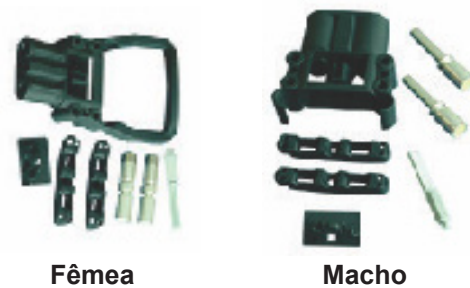

Terminais e Acessórios

Consulte nosso site: www.tractoeletric.com.br

Tel:11-2283-3577

Nextel:30*8713

Conector de Bateria
para Empilhadeiras ou
Paletes Elétricas

NACIONAL

Conector de Bateria
para Empilhadeiras ou
Paletes Elétricas

**IMPORTADO
SEM MARCA**

Conector de Bateria

APP
Anderson Power Products

Luvras Para Terminais

Conector de Bateria

Conector Hylock

KIT com
1 conector
macho +
1 conector
fêmea e
terminais

Espagete Termo-Retrátil ou Termo-Encolhível

1/16'	1,6mm	GR816
1/8'	3,2mm	GR818
3/32'	2,4mm	GR824
3/16'	4,5mm	GR845
1/4'	6,4mm	GR814
5/16'	7,5mm	GR875
3/8'	9,5mm	GR838
1/8'	12,7mm	GR812
3/4'	19mm	GR834

Conector para Relês

Espagete Corrugado Articulável com corte