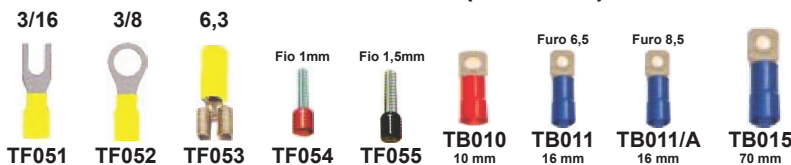

Tracto Elétric

Terminais e Acessórios

Consulte nosso site: www.tractoeletric.com.br

9 4794-1650 | 9 4011-3573

35*65*31848 | 55*30*8713

11 2283-3577

Fio 0,5 à 1,5 mm (Vermelho)

Fio 0,5 à 2,5 mm (Azul)

Fio 4 à 6 mm (amarelo)

Terminais de Bateria Compressão

TB003.....	10mm furo 6,5mm
TB004.....	16mm furo 6,5mm
TB005.....	25mm furo 8,5mm
TB006.....	35mm furo 8,5mm
TB006/A.....	35mm furo 10mm
TB007.....	50mm furo 10mm
TB007/A.....	50mm furo 8,5mm
TB008.....	70mm furo 8,5mm

Fêmea

TF001.....	sem trava 6,3 fio 2,5mm
TF002.....	sem trava 6,3 fio 1,5mm
TF009.....	sem trava 4,8 fio 1,5mm
TF016.....	com trava 6,3 fio 1,5mm
TF061.....	com trava 4,8 fio 1,5mm
TF062.....	com trava 9,2 fio 4mm