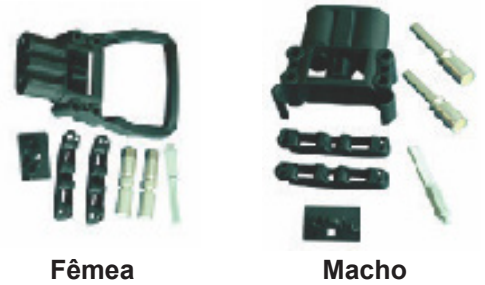

Tracto Elétric

Terminais e Acessórios

Consulte nosso site: www.tractoeletric.com.br

9 4794-1650 | 9 4011-3573

35*65*31848 | 55*30*8713

11 2283-3577

Conector de Bateria
para Empilhadeiras ou
Paletadeiras Elétricas

NACIONAL

Conector de Bateria
para Empilhadeiras ou
Paletadeiras Elétricas

**IMPORTADO
SEM MARCA**

Conector de Bateria

APP
Anderson Power Products

Luvras Para Terminais

Conector de Bateria

Conector Hylock

KIT com
1 conector
macho +
1 conector
fêmea e
terminais

Espagete Termo-Retrátil ou Termo-Encolhível

1/16'	1,6mm	GR816
1/8'	3,2mm	GR818
3/32'	2,4mm	GR824
3/16'	4,5mm	GR845
1/4'	6,4mm	GR814
5/16'	7,5mm	GR875
3/8'	9,5mm	GR838
1/8'	12,7mm	GR812
3/4'	19mm	GR834

Conector para Relês

5 Vias com
chicote e porta
fusível

LV020/01

5 Vias, 2 posições
terminais largos com
chicote

LV021/01

Espagete Corrugado Articulável com corte

3/16'	4,5mm	GC945
5/16'	7,5mm	GC975
3/8'	9,5mm	GC938
1/2'	12,7mm	GC912
5/8'	15,8mm	GC958
3/4'	19mm	GC934