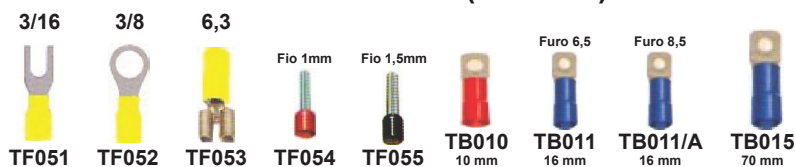

Tracto Elétric

Terminais e Acessórios

Consulte nosso site: www.tractoeletric.com.br

Tel: 11-2283-3577

Nextel: 30*8713

Fio 0,5 à 1,5 mm (Vermelho)

Fio 0,5 à 2,5 mm (Azul)

Fio 4 à 6 mm (amarelo)

Terminais de Bateria Compressão

TB003.....	10mm furo 6,5mm
TB004.....	16mm furo 6,5mm
TB005.....	25mm furo 8,5mm
TB006.....	35mm furo 8,5mm
TB006/A.....	35mm furo 10mm
TB007.....	50mm furo 10mm
TB007/A.....	50mm furo 8,5mm
TB008.....	70mm furo 8,5mm

Fêmea

TF001.....	sem trava 6,3 fio 2,5mm
TF002.....	sem trava 6,3 fio 1,5mm
TF009.....	sem trava 4,8 fio 1,5mm
TF016.....	com trava 6,3 fio 1,5mm
TF061.....	com trava 4,8 fio 1,5mm
TF062.....	com trava 9,2 fio 4mm