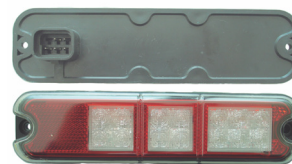

Lanterna Traseira  
Vermelha

J.CASE E097861

VCA011

Lanterna Bicolor  
Direita ou Esquerda

J.CASE 146108A1  
J.CASE 146407A1

VHY030

Lanterna Tricolor  
LED - Original  
Hyster e Yale

HY 2056824  
YT 5800372-07

2070561

Lanterna Dianteira  
Lado Direito

HY 2070561  
YT 5800521-28

2070562

Lanterna Dianteira  
Lado Esquerdo

HY 2070562  
YT 5800521-29

VHY034-M

Farol de  
Segurança Azul