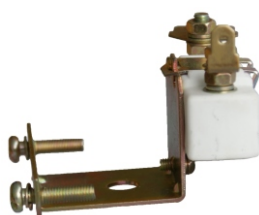

BI326638  
Mitsubishi

CL 925969  
MB MD358504

BI90919  
Toyota

TY 80919-76002-71

BI91H20  
Mitsubishi FG25N

MB 91H20-02930  
NI 22448-AR215

BIRE  
Resistor para bobina  
Mitsubishi

TO011  
Bobina (068)  
Super Alta Potência

HY 823429  
YA 7100457-86

TO011AB  
Abraçadeira

TO011AZ  
Bobina (054)  
Baixa Potência

TO011B  
Bobina Bosch

HY 820041  
YA 7113184-00

TO011PR  
Bobina (067)  
Alta Potência

CL923169  
NI22433-20H00

TO011IM  
Bobina (067)  
Importada